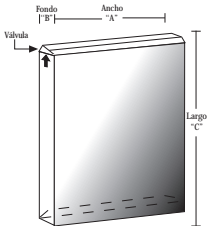

BEMISAL

BEMISAL, S.A. de C.V.

SOLUCIONES, IMAGEN Y CALIDAD DE EMPAQUES...

CODIGO COMERCIAL: 911-300
SACOS PV (PEGADO CON VALVULA)

ANCHO: "A"
FONDO: "B"
LARGO: "C"

COD.COM.: 911-300